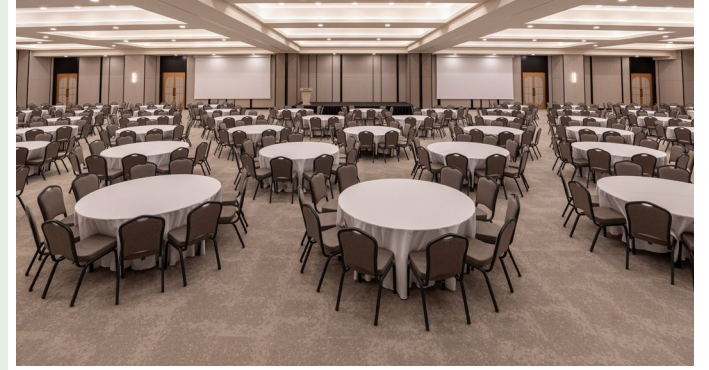

Bu özel toplantı alanlarında farklı büyüklükte ve farklı amaçlara uygun salonlar bulunuyor. Küçük grup toplantılarından büyük seminerlere kadar her türlü organizasyon için ideal mekanlar sunuluyor. Her salon, etkinliğinizin niteliğine ve katılımcı sayısına göre düzenlenebiliyor. Ergonomik mobilyalar, rahat oturma düzenleri ve esnek masa düzenlemeleri ile her türlü ihtiyacınıza cevap veriliyor.

Cenote
Sound Healing & Yoga Workshop

PUBLICA

SALONLAR	Tavan Yüksekliği	Alan	Kokteyl Düzeni	Tiyatro Düzeni	2 Sandalye ile Sınıf Düzeni	3 Sandalye ile Sınıf Düzeni	Banket Düzeni	U-Düzeni
PUBLICA	5,9	1.375	1.300	1.350	640	960	810	160
PUBLICA I	5,9	550	520	512	256	384	340	100
PUBLICA II	5,9	275	220	266	128	192	130	50
PUBLICA III	5,9	550	520	512	256	384	340	100